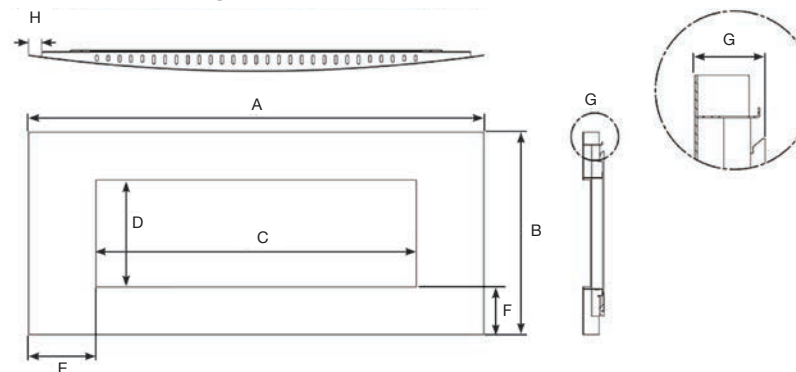

dimensions du cadre en mm (voir ci-dessous) frame afmetingen in mm (zie hieronder)