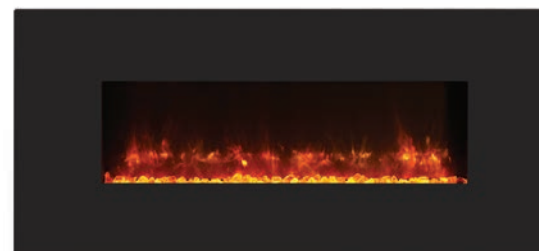

radiance 100W