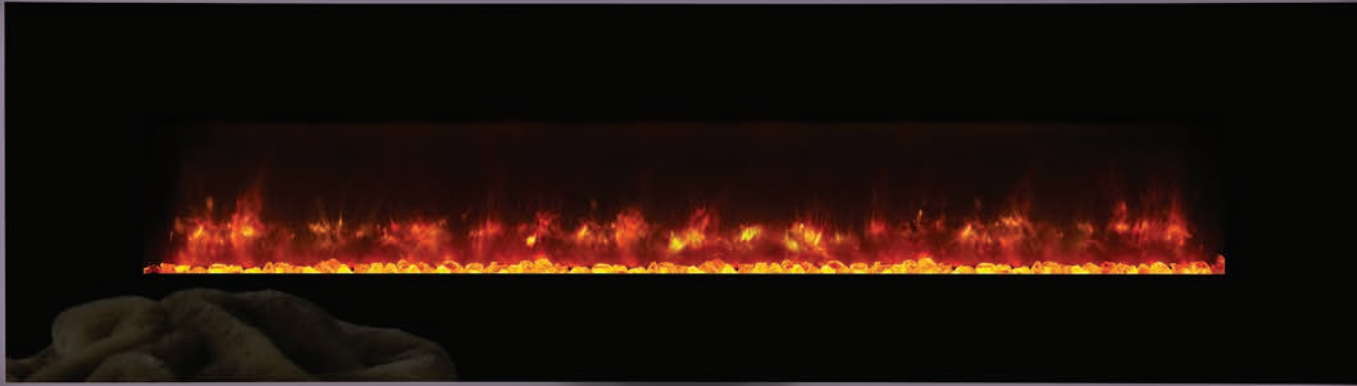

### *Optioneel gekleurde glazen steentjes*

Verre pilé transparent / *Helder stukjes glas*

Cailloux en verre noir / *Zwart glazen korrels*

Cailloux en verre transparent / *Helder glazen korrels*

Le Radiance 190W Glass en verre noir avec lit de combustibles à effet de verre pilé transparent  
*Radiance 190W Glass in zwart glas met helder stukjes glas branderbed*