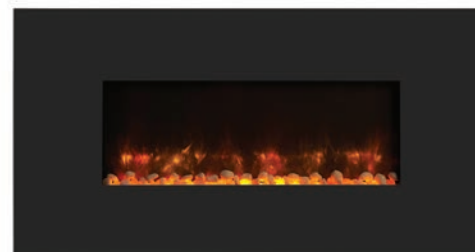

Het Radiance wandmodel is verkrijgbaar in verschillende maten zodat deze geschikt is voor bijna elk interieur. Door het eenvoudige ophang systeem is installatie eenvoudig. Daarnaast is er nog een keuze uit diverse stijlvolle frames. Deze stijlvolle haard voegt een prachtig middelpunt toe aan elke kamer cq ruimte. De haard heeft een maximaal warmteafgifte van 2.0kW zodat er direct een warme en uitnodigende sfeer kan worden gerealiseerd.

De aan de muur gemonteerde Radiance heeft nog een optie om gedeeltelijk in de wand te worden ingebouwd. Hiervoor is een optionele semi-uitsparing kit beschikbaar, zodat u de diepte van de haard kan verminderen met bijna twee derde bij montage in een vooraf gebouwd 90mm spouwmuur.

dimensions du radiance accrochable (cadre inclus)
radiance afmetingen - muur montage haarden (met frame)

	Largeur / Breedte	Hauteur / Hoogte	Profondeur / Diepte
Radiance 80W	1280mm	670mm	Glass: 160mm Steel: 175mm
Radiance 100W	1480mm	670mm	Glass: 160mm Steel: 175mm
Radiance 150W	1980mm	670mm	Glass: 160mm Steel: 175mm
Radiance 190W	2380mm	670mm	Glass: 160mm Steel: 175mm

radiance 80W