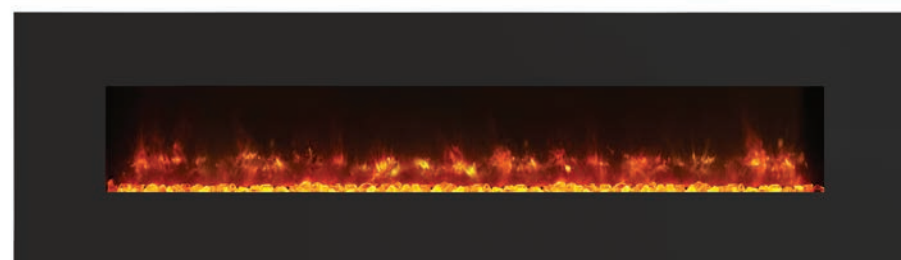

radiance 190W