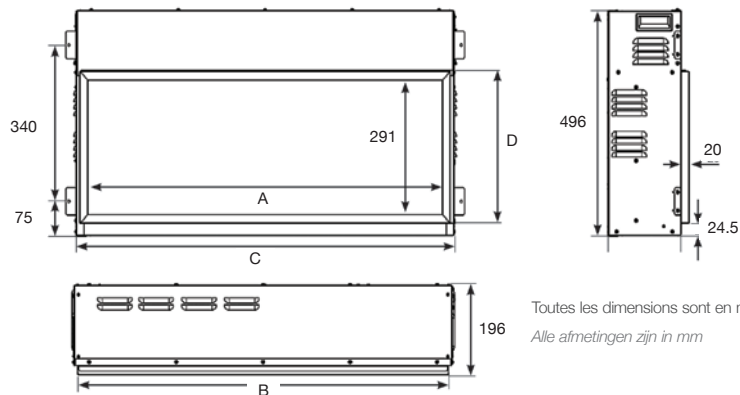

information technique / technische informatie

informations pour radiance edge encastrable radiance inzet edge informatie

Code Produit Productcode	Description Productomschrijving	Zone de visualisation des flammes (l x h) Glazen Zicht Gebied (b x h)	Puissance Warmte afgifte	Rendement Efficiëntie
219-148EU	Radiance Inset 85R Edge	855 x 291	1 - 2kW	99%
219-164EU	Radiance Inset 105R Edge	1055 x 291	1 - 2kW	99%
219-170EU	Radiance Inset 135R Edge	1355 x 291	1 - 2kW	99%
219-188EU	Radiance Inset 195R Edge	1955 x 291	1 - 2kW	99%

dimensions de l'insert - radiance encastrable haard afmetingen - radiance inzet