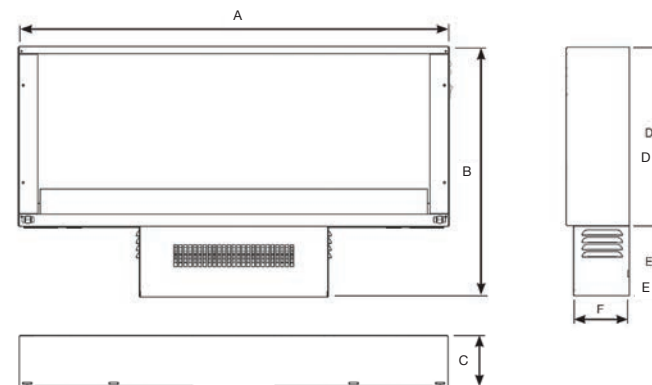

*Profondeur de l'installation générale incluant support de montage mural de 10mm d'épaisseur / *Diepte van de gehele installatie inclusief de 10mm van de wandsteen

effets de combustibles optionnels et accessoires pour radiance
radiance optionele branderbed effecten en accessoires

	80W	100W	150W	190W	919-802	Kit de semi-encastrement pour Radiance Inzet Haarden Kit
Verre pilé transparent Helder stukjes glas	919-008	919-021	919-021	919-034		
Cailloux en verre noir Zwart glazen korrels	923-788	923-788	923-788	923-735		
Cailloux en verre transparent Helder glazen korrels	923-774	923-774	923-774	923-797		

Pour obtenir une installation un peu plus minimaliste, un kit de semi-encastrement optionnel est disponible. Ce kit permet de réduire la profondeur du Radiance accrochable en l'encastrant dans une cavité murale préconstruite de 90mm.

Voor het minimaliseren van de opbouw dikte is er een semi-inbouw set nodig indien u een gedeelte van het wandmodel Radiance wilt inbouwen in een ruimte in de wand van 90mm.

dimensions du foyer - radiance accrochable
haard afmetingen - muur montage radiance

	A	B	C	D	E	F	Poids / Gewicht
Radiance 80W	890	515	136	370	145	120	16.4kg
Radiance 100W	1090	515	136	370	145	120	18kg
Radiance 150W	1590	515	136	370	145	120	22.5kg
Radiance 190W	1990	515	136	370	145	120	28kg

Toutes les dimensions sont en mm / Alle afmetingen zijn in mm

dimensions du cadre - radiance accrochable
afmetingen frame - muur montage radiance