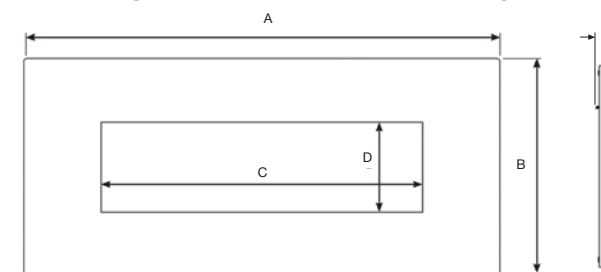

A	B	C	D	E (Glass)	E (Steel)
Radiance 80W	1280	670	800	280	18	28
Radiance 100W	1480	670	1000	280	18	28
Radiance 150W	1980	670	1500	280	18	28
Radiance 190W	2380	670	1900	280	18	28