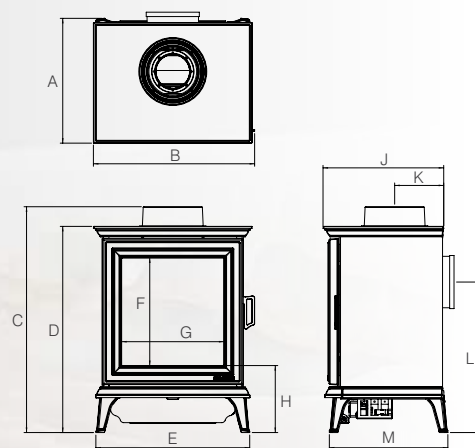

Poêle à gaz Sheraton 5

DIMENSIONS

	Sheraton 5 EC	Sheraton 5 EV
A	371	371
B	479	479
C	650	672
D	613	613
E	457	457
F	320	320
G	304	304
H	199	199
J	359	359
K	129	145
L	456	447
M	352	352

Toutes les mesures sont en mm