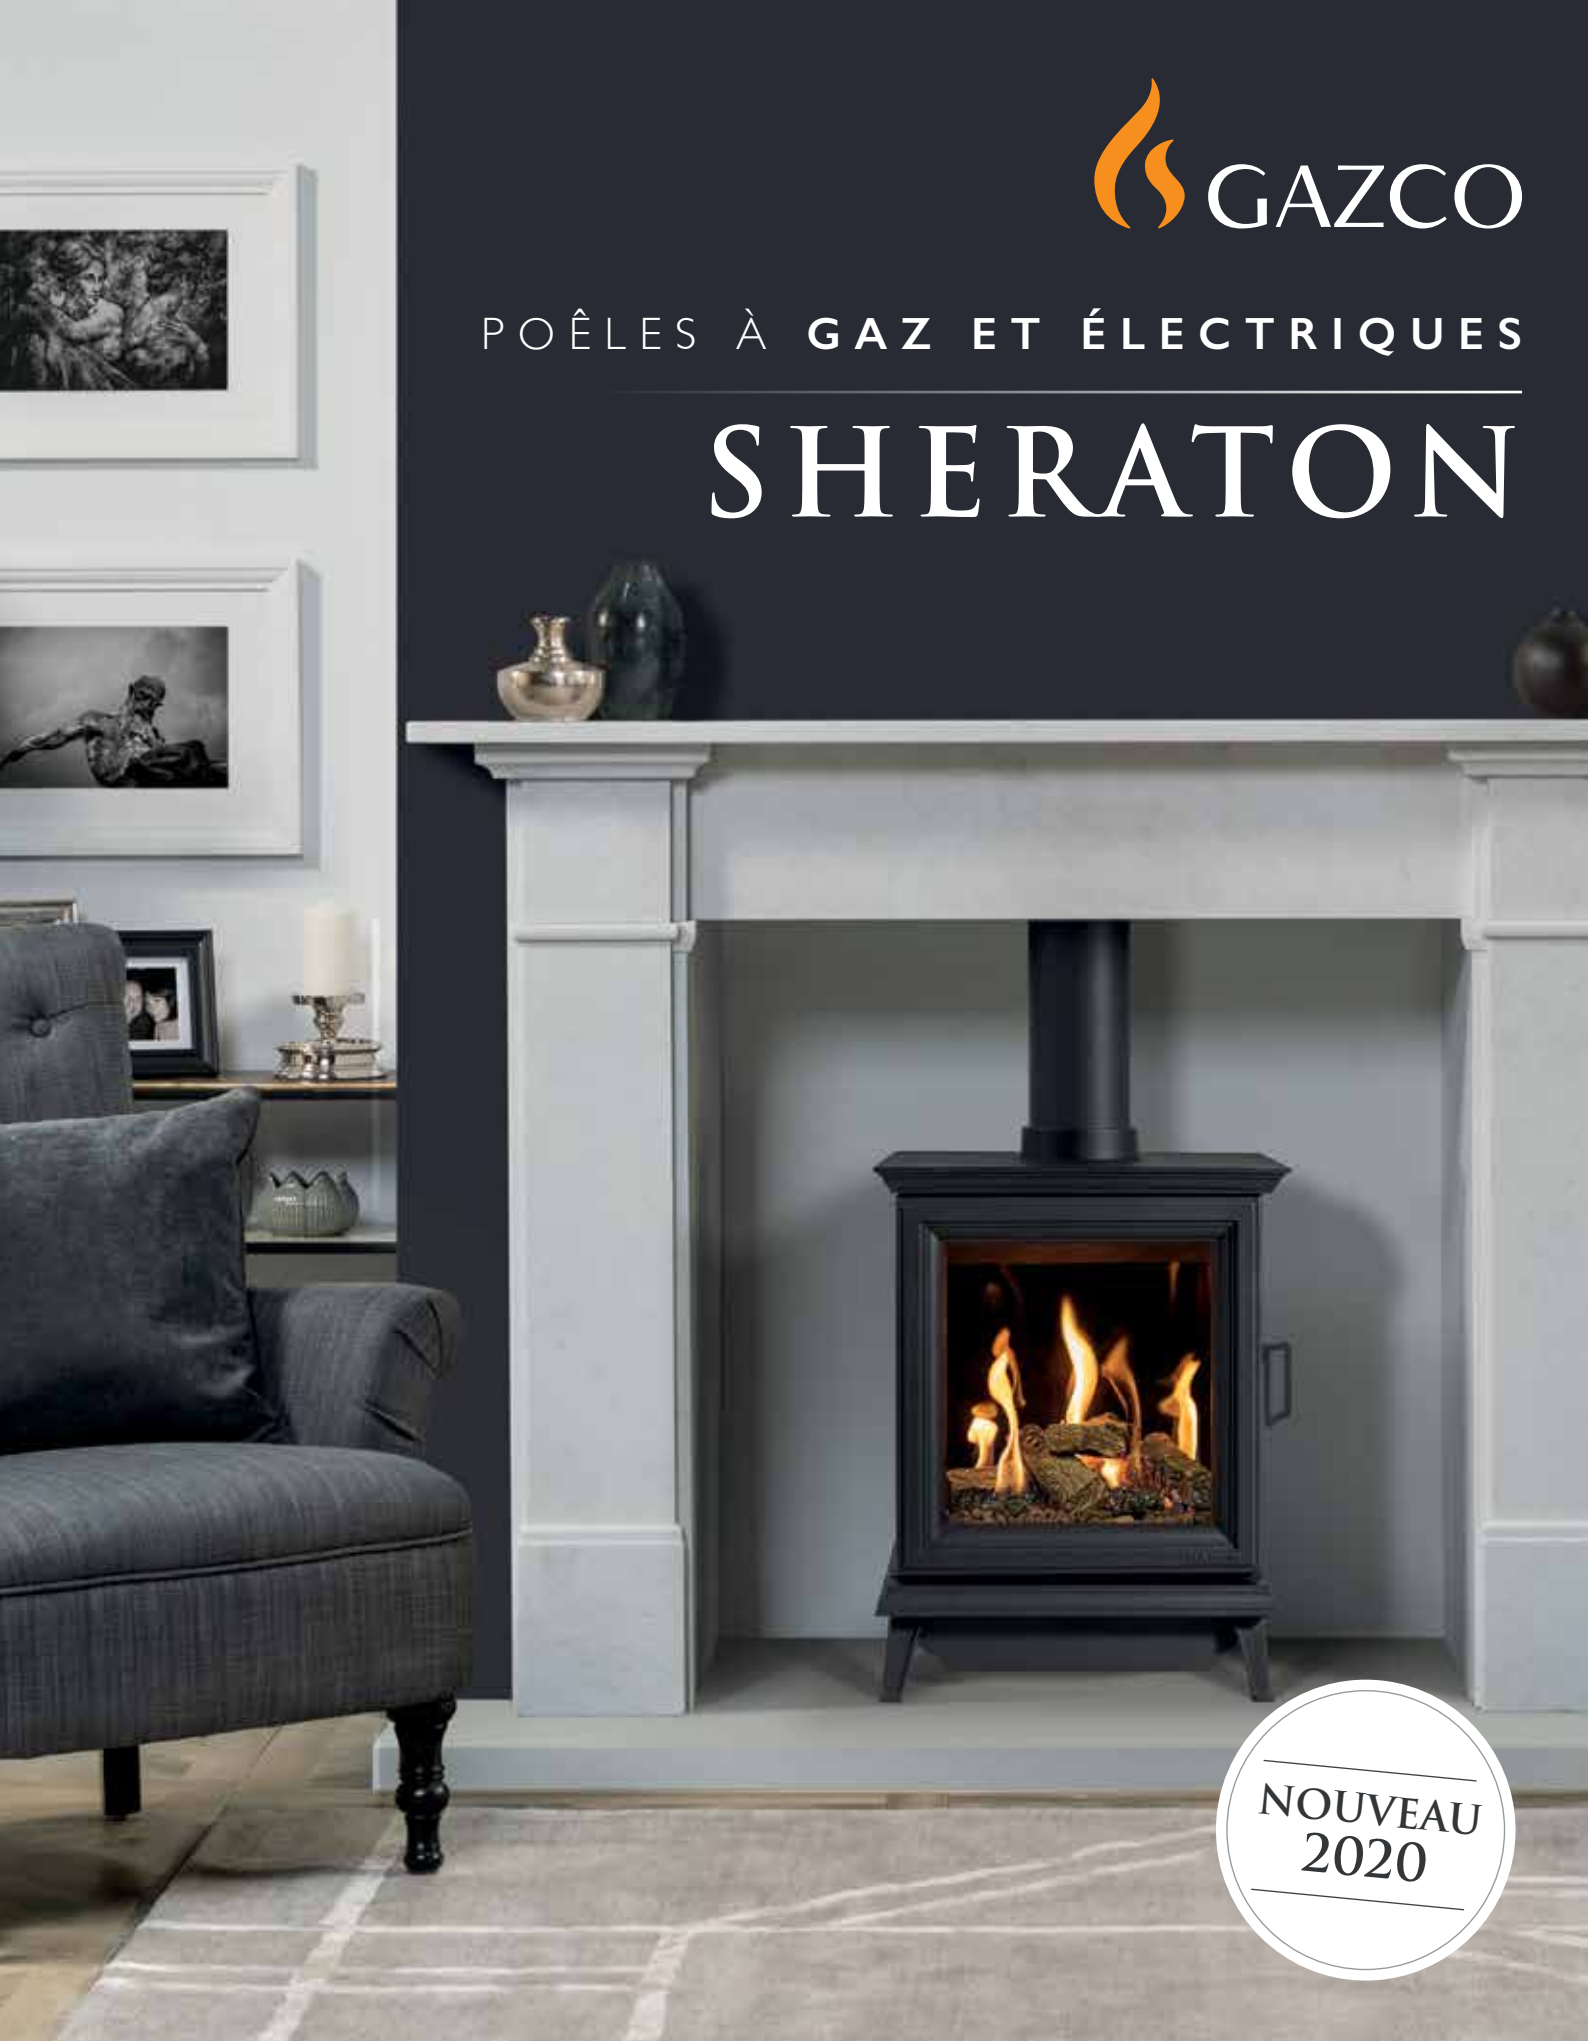

GAZCO

POÊLES À GAZ ET ÉLECTRIQUES

SHERATON

NOUVEAU
2020

 VOIR LA VIDÉO
www.gazco.fr/sheraton-5-gaz

Poêle à gaz Sheraton 5 avec chambranle Grafton en Pierre Calcaire naturelle
Couverture : Poêle à gaz Sheraton 5, avec chambranle Claremont en Marbre Antique blanc

L'INNOVATION TECHNIQUE SE MARIE AU DESIGN INTÉMPIREL

Tout nouveau pour 2020, le poêle à gaz Sheraton 5 apporte une touche d'élégance et des visuels de flamme incroyablement réalistes à n'importe quel intérieur.

Le biseautage de la porte, de la plaque supérieure et la base de l'appareil, démontre le savoir-faire derrière la fabrication de ces poêles en fonte et en acier. Même éteint, le poêle à gaz Sheraton 5 régale les yeux de sa présence raffinée.